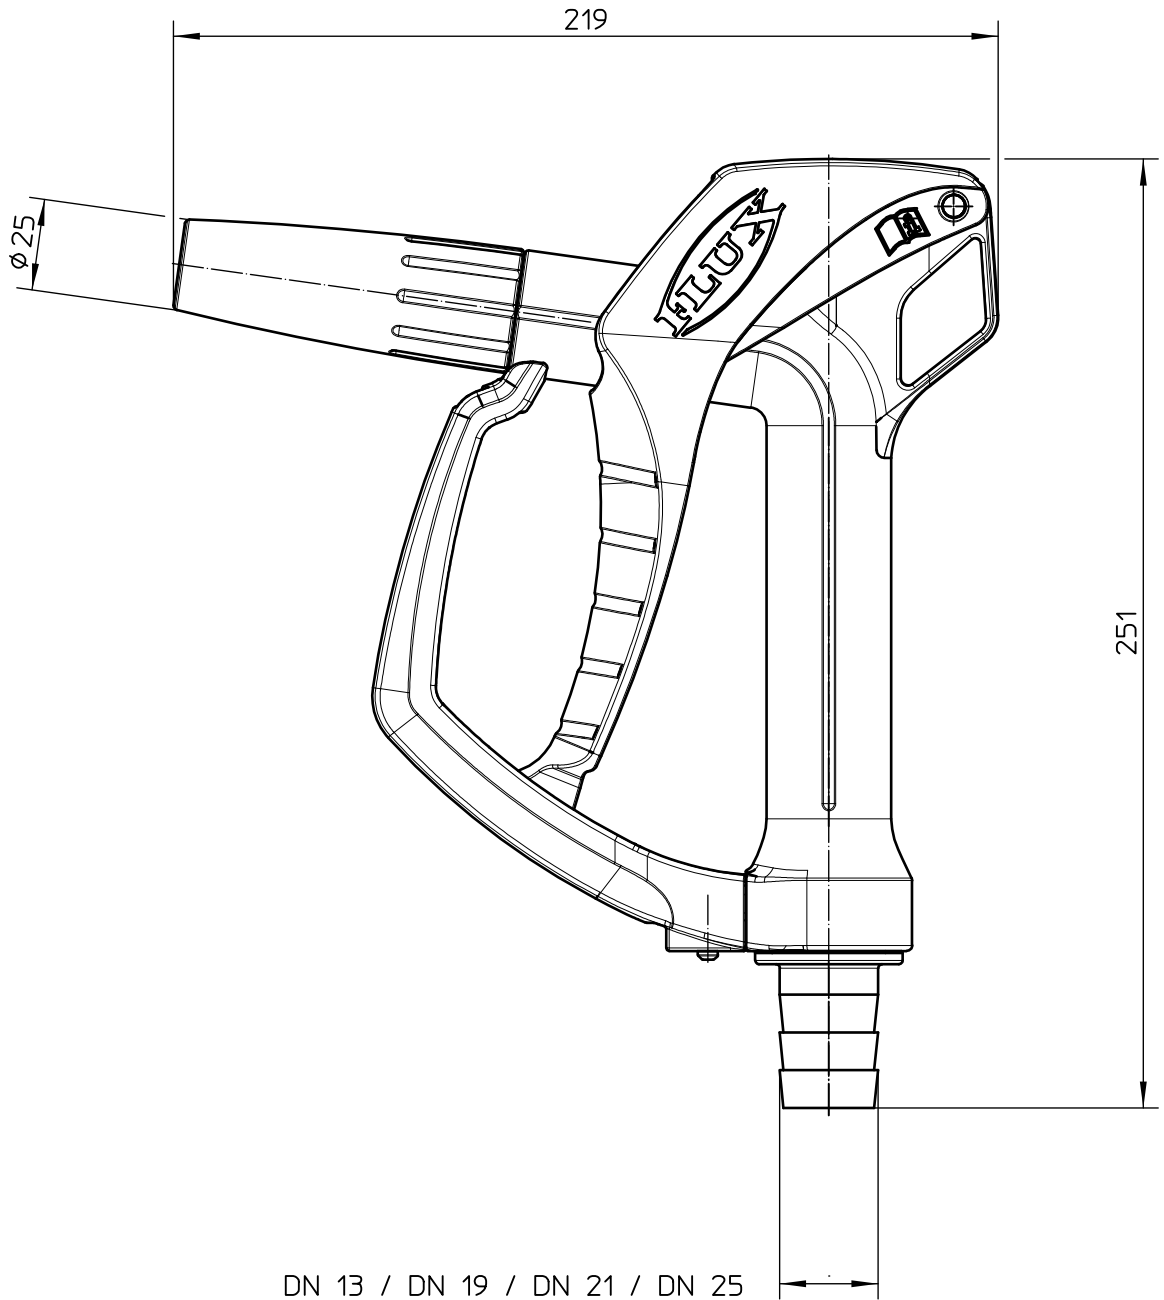

Maßblatt  
Dimensional drawing  
Plan d'encombrement

Zapfpistole PP und PVDF  
Quick Action Tap PP and PVDF  
Robinet PP et PVDF

DN 13 / DN 19 / DN 21 / DN 25